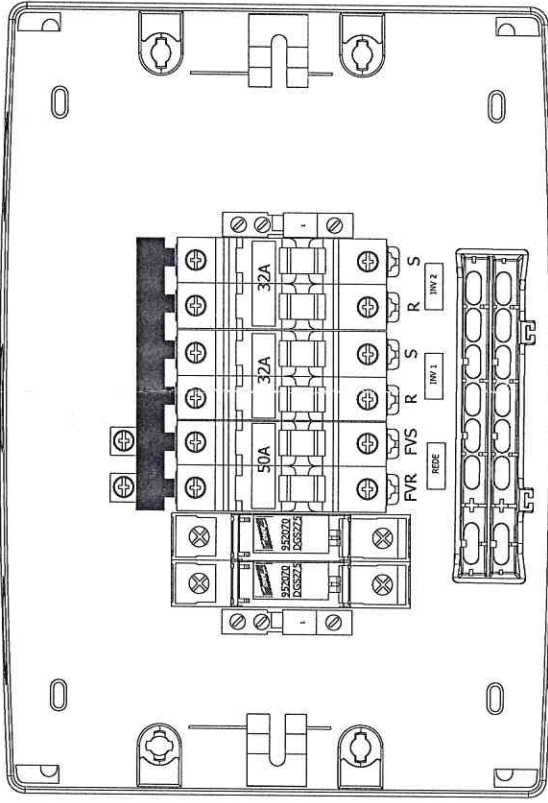

NOTAS		 Produto Produto de Automação		Cliente Nº. Cliente 03.01.1770 - ITEM 2.19		ENGENHARIA Nº. Produto 22742		Título DIAGRAMA MULTIFILAR QDCA-BIF-2E-1S-50A QUADRO DISTRIBUIÇÃO ALTERNADA 50AMPÈRES	
-------	--	--	--	--	--	------------------------------------	--	---	--

VISTA INTERNA

Revisão	0
	Folha
4 / 6	
<p>LAYOUT INTERNO          QDCA-BIF-2E-1S-50A          QUADRO DISTRIBUIÇÃO ALTERNADA          50AMPERES</p>	
Título	
<p>ENGIE</p>	
<p>Nº. Cliente 03.01.1770 - ITEM 2.19</p>	
<p>Nº. Projeto 22742</p>	
<p>CLIENTE</p>	
<p>NOTAS</p>	